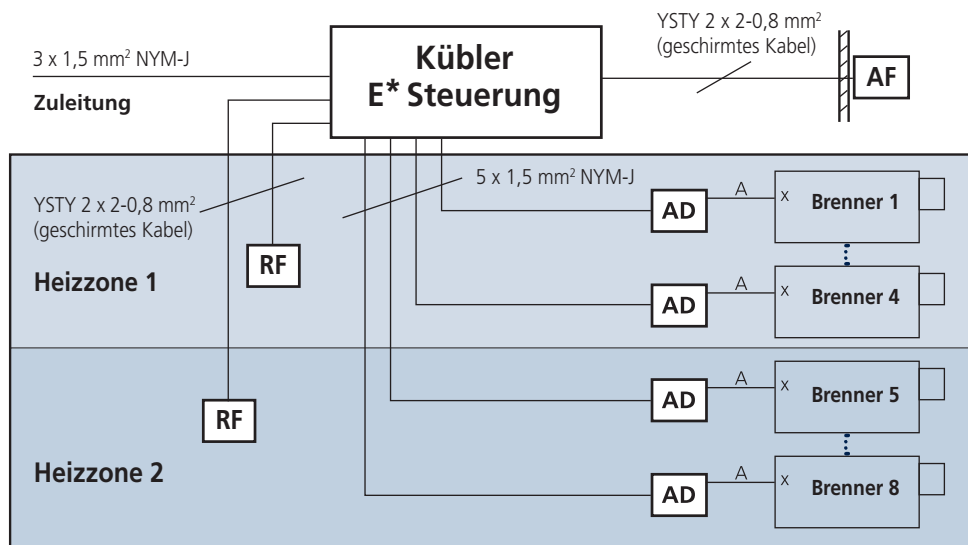

Kübler E*Steuerung mit 4 Geräten, 1 Heizzone

A: Flexible Anschlussleitung H05VV-F 3 x min 3 x 0,75 mm²
 x: Anschluss Betriebsspannung Brenner
 AD: Abzweigdose
 Kabel dürfen am Gerät und an der Aufhängung des Gerätes nicht befestigt werden
 RF: Raumtemperaturfühler (Mittelwertbildung)
 AF: Außenfühler an der Nordseite des Gebäudes montieren

Kübler E*Steuerung mit 4 Geräten, 1 Heizzone, 1 Sammelabgasventilator

A: Flexible Anschlussleitung H05VV-F 3 x min 3 x 0,75 mm²
 x: Anschluss Betriebsspannung Brenner
 AD: Abzweigdose
 Kabel dürfen am Gerät und an der Aufhängung des Gerätes nicht befestigt werden
 RF: Raumtemperaturfühler (Mittelwertbildung)
 AF: Außenfühler an der Nordseite des Gebäudes montieren

Kübler E* Steuerung mit 8 Geräten, 2 Heizzonen

- A: Flexible Anschlussleitung H05VV-F 3 x min 3 x 0,75 mm²
 x: Anschluss Betriebsspannung Brenner
 AD: Abzweigdose
 Kabel dürfen am Gerät und an der Aufhängung des Gerätes nicht befestigt werden
 RF: Raumtemperaturfühler (Mittelwertbildung)
 AF: Außenfühler an der Nordseite des Gebäudes montieren

Kübler E* Steuerung mit 8 Geräten, 2 Heizzonen, 2 Sammelabgasventilatoren

- A: Flexible Anschlussleitung H05VV-F 3 x min 3 x 0,75 mm²
 x: Anschluss Betriebsspannung Brenner
 AD: Abzweigdose
 Kabel dürfen am Gerät und an der Aufhängung des Gerätes nicht befestigt werden
 RF: Raumtemperaturfühler (Mittelwertbildung)
 AF: Außenfühler an der Nordseite des Gebäudes montieren