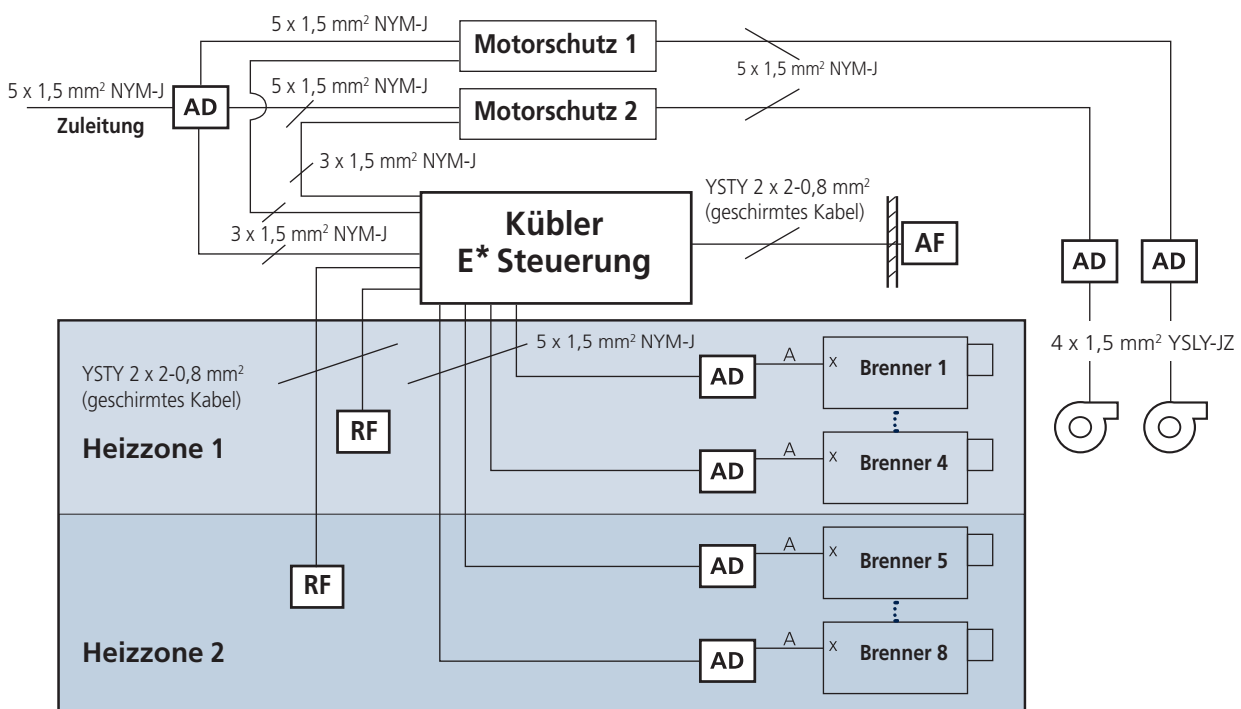

Kübler E*Steuerung mit 4 Geräten, 1 Heizzone

A: Flexible Anschlussleitung H05VV-F 3 x min 3 x 0,75 mm²
 x: Anschluss Betriebsspannung Brenner
 AD: Abzweigdose
 Kabel dürfen am Gerät und an der Aufhängung des Gerätes nicht befestigt werden
 RF: Raumtemperaturfühler (Mittelwertbildung)
 AF: Außenfühler an der Nordseite des Gebäudes montieren

Kübler E*Steuerung mit 4 Geräten, 1 Heizzone, 1 Sammelabgasventilator

A: Flexible Anschlussleitung H05VV-F 3 x min 3 x 0,75 mm²
 x: Anschluss Betriebsspannung Brenner
 AD: Abzweigdose
 Kabel dürfen am Gerät und an der Aufhängung des Gerätes nicht befestigt werden
 RF: Raumtemperaturfühler (Mittelwertbildung)
 AF: Außenfühler an der Nordseite des Gebäudes montieren

Kübler E* Steuerung mit 8 Geräten, 2 Heizzonen

- A: Flexible Anschlussleitung H05VV-F 3 x min 3 x 0,75 mm²
 x: Anschluss Betriebsspannung Brenner
 AD: Abzweigdose
 Kabel dürfen am Gerät und an der Aufhängung des Gerätes nicht befestigt werden
 RF: Raumtemperaturfühler (Mittelwertbildung)
 AF: Außenfühler an der Nordseite des Gebäudes montieren

Kübler E* Steuerung mit 8 Geräten, 2 Heizzonen, 2 Sammelabgasventilatoren

- A: Flexible Anschlussleitung H05VV-F 3 x min 3 x 0,75 mm²
 x: Anschluss Betriebsspannung Brenner
 AD: Abzweigdose
 Kabel dürfen am Gerät und an der Aufhängung des Gerätes nicht befestigt werden
 RF: Raumtemperaturfühler (Mittelwertbildung)
 AF: Außenfühler an der Nordseite des Gebäudes montieren