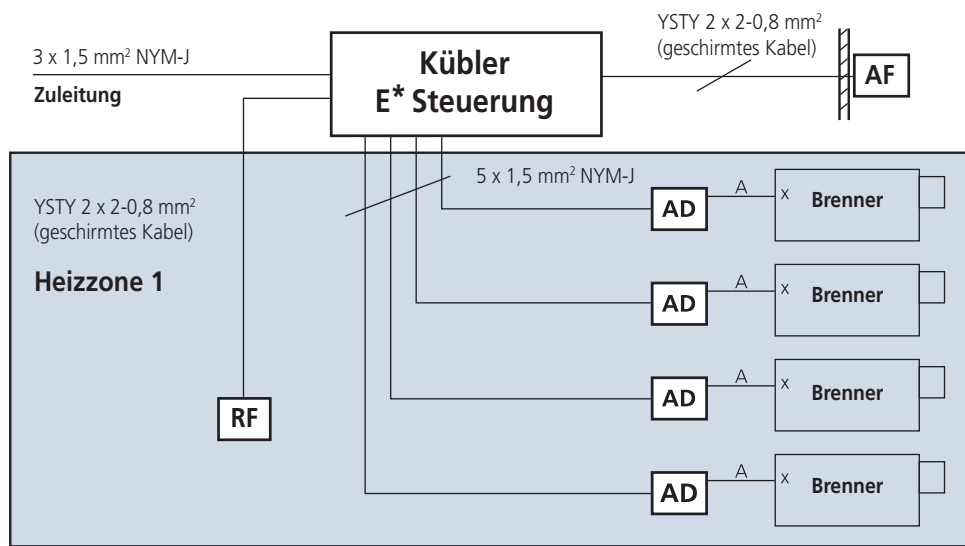

Kübler E*Steuerung mit 4 Geräten, 1 Heizzone

A: Flexible Anschlussleitung H05VV-F 3 x min 3 x 0,75 mm²
 x: Anschluss Betriebsspannung Brenner
 AD: Abzweigdose
 Kabel dürfen am Gerät und an der Aufhängung des Gerätes nicht befestigt werden
 RF: Raumtemperaturfühler (Mittelwertbildung)
 AF: Außenfühler an der Nordseite des Gebäudes montieren

Kübler E*Steuerung mit 4 Geräten, 1 Heizzone, 1 Sammelabgasventilator

A: Flexible Anschlussleitung H05VV-F 3 x min 3 x 0,75 mm²
 x: Anschluss Betriebsspannung Brenner
 AD: Abzweigdose
 Kabel dürfen am Gerät und an der Aufhängung des Gerätes nicht befestigt werden
 RF: Raumtemperaturfühler (Mittelwertbildung)
 AF: Außenfühler an der Nordseite des Gebäudes montieren

Kübler E* Steuerung mit 8 Geräten, 2 Heizzonen

- A: Flexible Anschlussleitung H05VV-F 3 x min 3 x 0,75 mm²
 x: Anschluss Betriebsspannung Brenner
 AD: Abzweigdose
 Kabel dürfen am Gerät und an der Aufhängung des Gerätes nicht befestigt werden
 RF: Raumtemperaturfühler (Mittelwertbildung)
 AF: Außenfühler an der Nordseite des Gebäudes montieren

Kübler E* Steuerung mit 8 Geräten, 2 Heizzonen, 2 Sammelabgasventilatoren

- A: Flexible Anschlussleitung H05VV-F 3 x min 3 x 0,75 mm²
 x: Anschluss Betriebsspannung Brenner
 AD: Abzweigdose
 Kabel dürfen am Gerät und an der Aufhängung des Gerätes nicht befestigt werden
 RF: Raumtemperaturfühler (Mittelwertbildung)
 AF: Außenfühler an der Nordseite des Gebäudes montieren