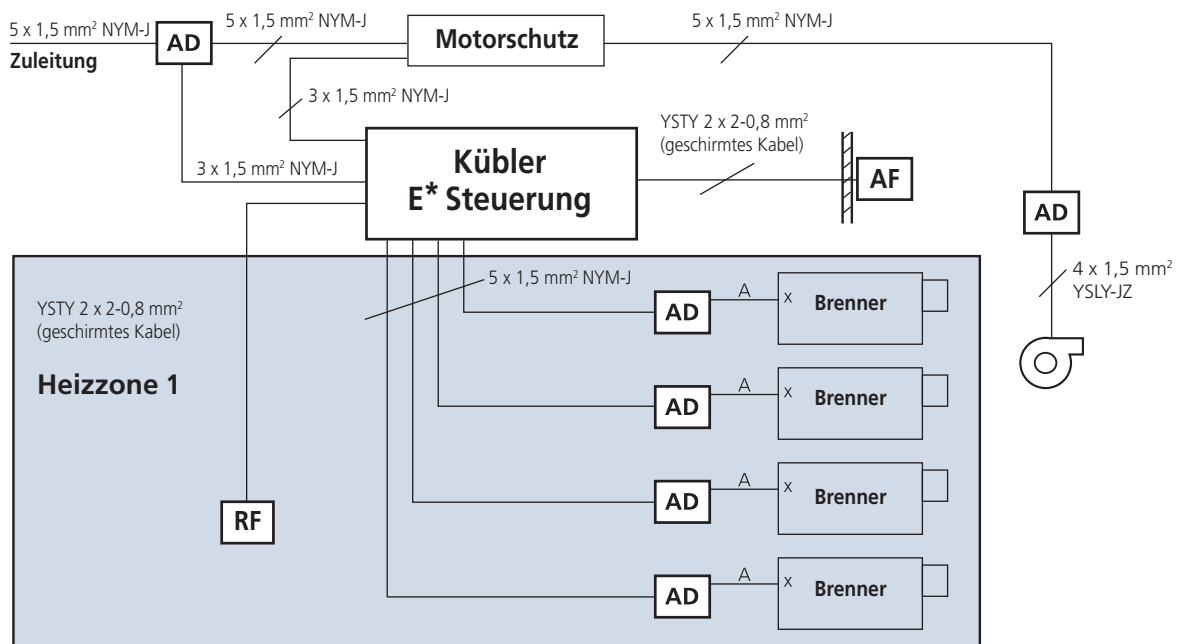

Kübler E*Steuerung mit 4 Geräten, 1 Heizzone

A: Flexible Anschlussleitung H05VV-F 3 x min 3 x 0,75 mm²
 x: Anschluss Betriebsspannung Brenner
 AD: Abzweigdose
 Kabel dürfen am Gerät und an der Aufhängung des Gerätes nicht befestigt werden
 RF: Raumtemperaturfühler (Mittelwertbildung)
 AF: Außenfühler an der Nordseite des Gebäudes montieren

Kübler E*Steuerung mit 4 Geräten, 1 Heizzone, 1 Sammelabgasventilator

A: Flexible Anschlussleitung H05VV-F 3 x min 3 x 0,75 mm²
 x: Anschluss Betriebsspannung Brenner
 AD: Abzweigdose
 Kabel dürfen am Gerät und an der Aufhängung des Gerätes nicht befestigt werden
 RF: Raumtemperaturfühler (Mittelwertbildung)
 AF: Außenfühler an der Nordseite des Gebäudes montieren

Kübler E* Steuerung mit 8 Geräten, 2 Heizzonen

- A: Flexible Anschlussleitung H05VV-F 3 x min 3 x 0,75 mm²
 x: Anschluss Betriebsspannung Brenner
 AD: Abzweigdose
 Kabel dürfen am Gerät und an der Aufhängung des Gerätes nicht befestigt werden
 RF: Raumtemperaturfühler (Mittelwertbildung)
 AF: Außenfühler an der Nordseite des Gebäudes montieren

Kübler E* Steuerung mit 8 Geräten, 2 Heizzonen, 2 Sammelabgasventilatoren

- A: Flexible Anschlussleitung H05VV-F 3 x min 3 x 0,75 mm²
 x: Anschluss Betriebsspannung Brenner
 AD: Abzweigdose
 Kabel dürfen am Gerät und an der Aufhängung des Gerätes nicht befestigt werden
 RF: Raumtemperaturfühler (Mittelwertbildung)
 AF: Außenfühler an der Nordseite des Gebäudes montieren